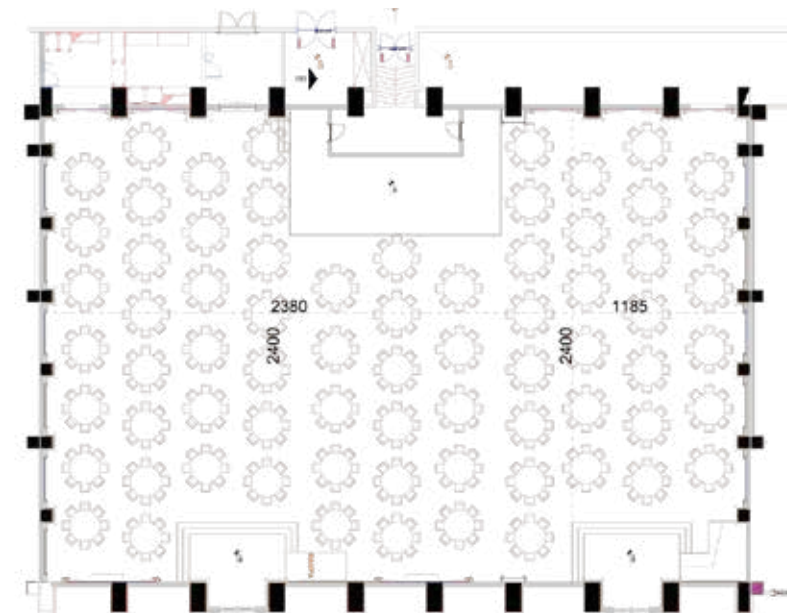

IT Services

GALA STYLE

THEATER STYLE

CLASSROOM STYLE

Toplantı Salonları	Alan (m2)	Yükseklik	En	Boy	Tiyatro	Sınıf	U Masa	Banket	Kokteyl
Thermessos	960	5 mt.	24 mt.	40 mt.	1000	700	-	550	1000
Thermessos1	630	5 mt.	23 mt.	27,5 mt.	700	450	-	250	800
Thermessos2	330	5 mt.	14,5 mt.	25 mt.	350	250	-	150	300
Phaselis 1	600	5 mt.	23 mt.	27,5 mt.	300	200	-	150	200
Phaselis 2	300	5 mt.	14 mt.	22 mt.	250	150	-	100	-
Aspendos	100	5 mt.	5 mt.	20 mt.	65	36	25	50	60
Perge	70	5 mt.	7 mt.	10 mt.	70	45	50	40	-
Silyon	80	5 mt.	13 mt.	6 mt.	90	90	-	-	50
Irish VIP	42	5 mt.	8,5 mt.	5 mt.	20	15	15	-	20