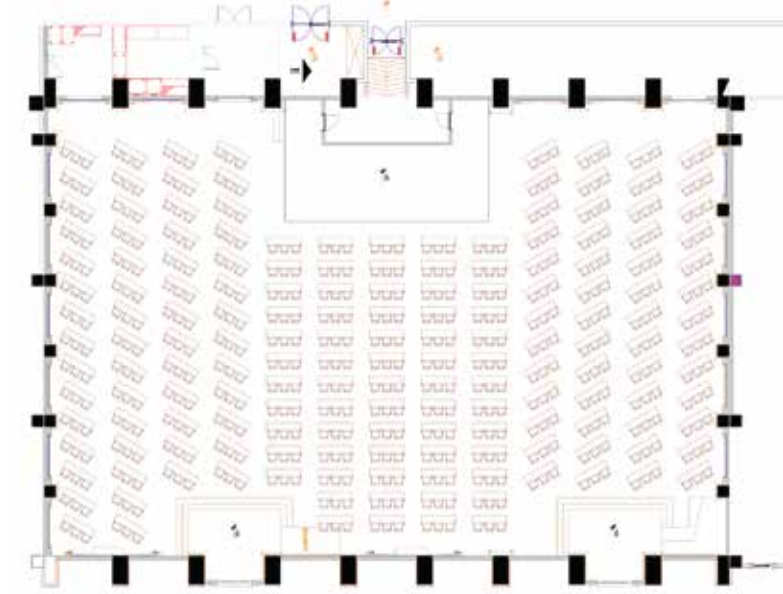

IT Services

GALA STYLE

THEATER STYLE

CLASSROOM STYLE

Toplantı Salonları	Alan (m2)	Yükseklik	En	Boy	Tiyatro	Sınıf	U Masa	Banket	Kokteyl
Thermessos	960	5 mt.	24 mt.	40 mt.	1000	700	-	550	1000
Thermessos1	630	5 mt.	23 mt.	27,5 mt.	700	450	-	250	800
Thermessos2	330	5 mt.	14,5 mt.	25 mt.	350	250	-	150	300
Phaselis 1	600	5 mt.	23 mt.	27,5 mt.	300	200	-	150	200
Phaselis 2	300	5 mt.	14 mt.	22 mt.	250	150	-	100	-
Aspendos	100	5 mt.	5 mt.	20 mt.	65	36	25	50	60
Perge	70	5 mt.	7 mt.	10 mt.	70	45	50	40	-
Silyon	80	5 mt.	13 mt.	6 mt.	90	90	-	-	50
Irish VIP	42	5 mt.	8,5 mt.	5 mt.	20	15	15	-	20