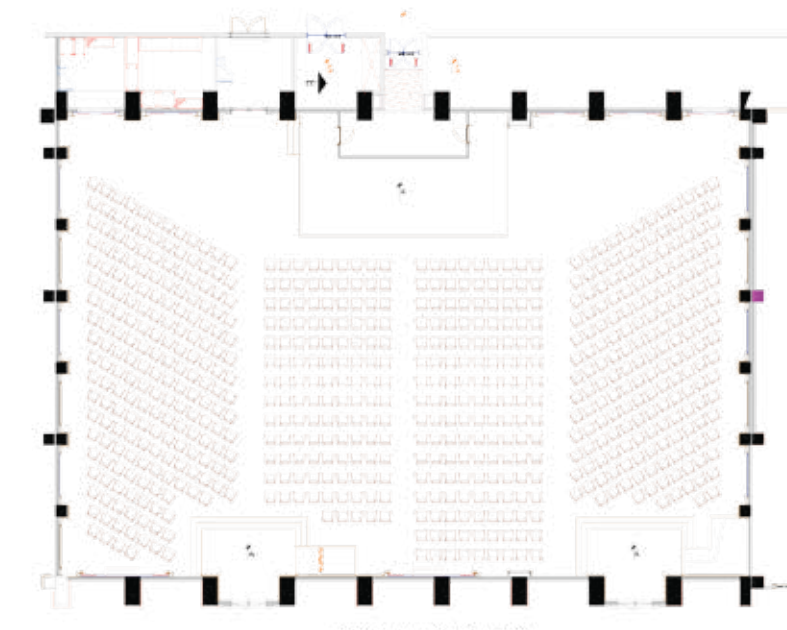

IT Services

GALA STYLE

THEATER STYLE

CLASSROOM STYLE

Toplantı Salonları	Alan (m2)	Yükseklik	En	Boy	Tiyatro	Sınıf	U Masa	Banket	Kokteyl
Thermessos	960	5 mt.	24 mt.	40 mt.	1000	700	-	550	1000
Thermessos1	630	5 mt.	23 mt.	27,5 mt.	700	450	-	250	800
Thermessos2	330	5 mt.	14,5 mt.	25 mt.	350	250	-	150	300
Phaselis 1	600	5 mt.	23 mt.	27,5 mt.	300	200	-	150	200
Phaselis 2	300	5 mt.	14 mt.	22 mt.	250	150	-	100	-
Aspendos	100	5 mt.	5 mt.	20 mt.	65	36	25	50	60
Perge	70	5 mt.	7 mt.	10 mt.	70	45	50	40	-
Silyon	80	5 mt.	13 mt.	6 mt.	90	90	-	-	50
Irish VIP	42	5 mt.	8,5 mt.	5 mt.	20	15	15	-	20